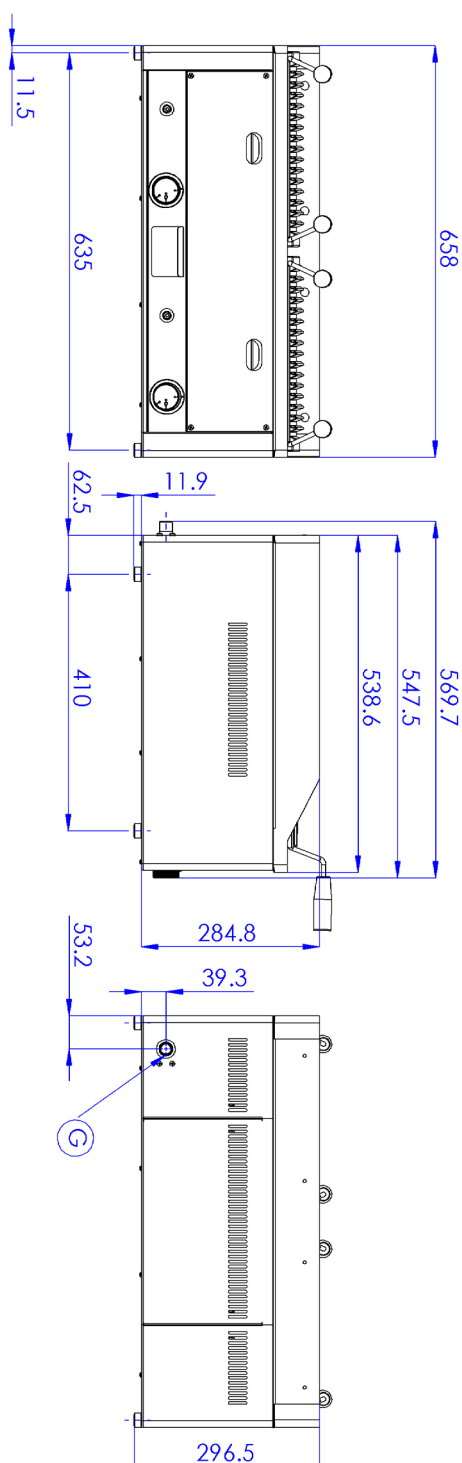

Lávový gril plynový dvojitý 2x 31x48 stolní

Model	Sap kód	00009630
GL 60 GS	Skupina artiklů	Grily a grilovací plotny

- Rozměr roštu [mm x mm]: 312 x 483
- Zásuvka na odpadní tuk: Ano
- Nezávislé topné zóny: Samostatné ovládání pro každou topnou zónu
- Odnímatelný lem: Ne
- Odnímatelný rošt: Ano
- Zapalování: Piezo

Sap kód	00009630	Hmotnost netto [kg]	49.00
Šířka netto [mm]	658	Výkon plynový [kW]	13.000
Hloubka netto [mm]	609	Druh připojení plynu	Propan butan, zemní plyn
Výška netto [mm]	290	Rozměr roštu [mm x mm]	312 x 483

Lávový gril plynový dvojitý 2x 31x48 stolní

Model	Sap kód	00009630
GL 60 GS	Skupina artiklů	Grily a grilovací plotny

Lávový gril plynový dvojitý 2x 31x48 stolní

Model	Sap kód	00009630
GL 60 GS	Skupina artiklů	Grily a grilovací plotny

658

3. Hloubka netto [mm]:

609

4. Výška netto [mm]:

290

5. Hmotnost netto [kg]:

49.00

6. Šířka brutto [mm]: